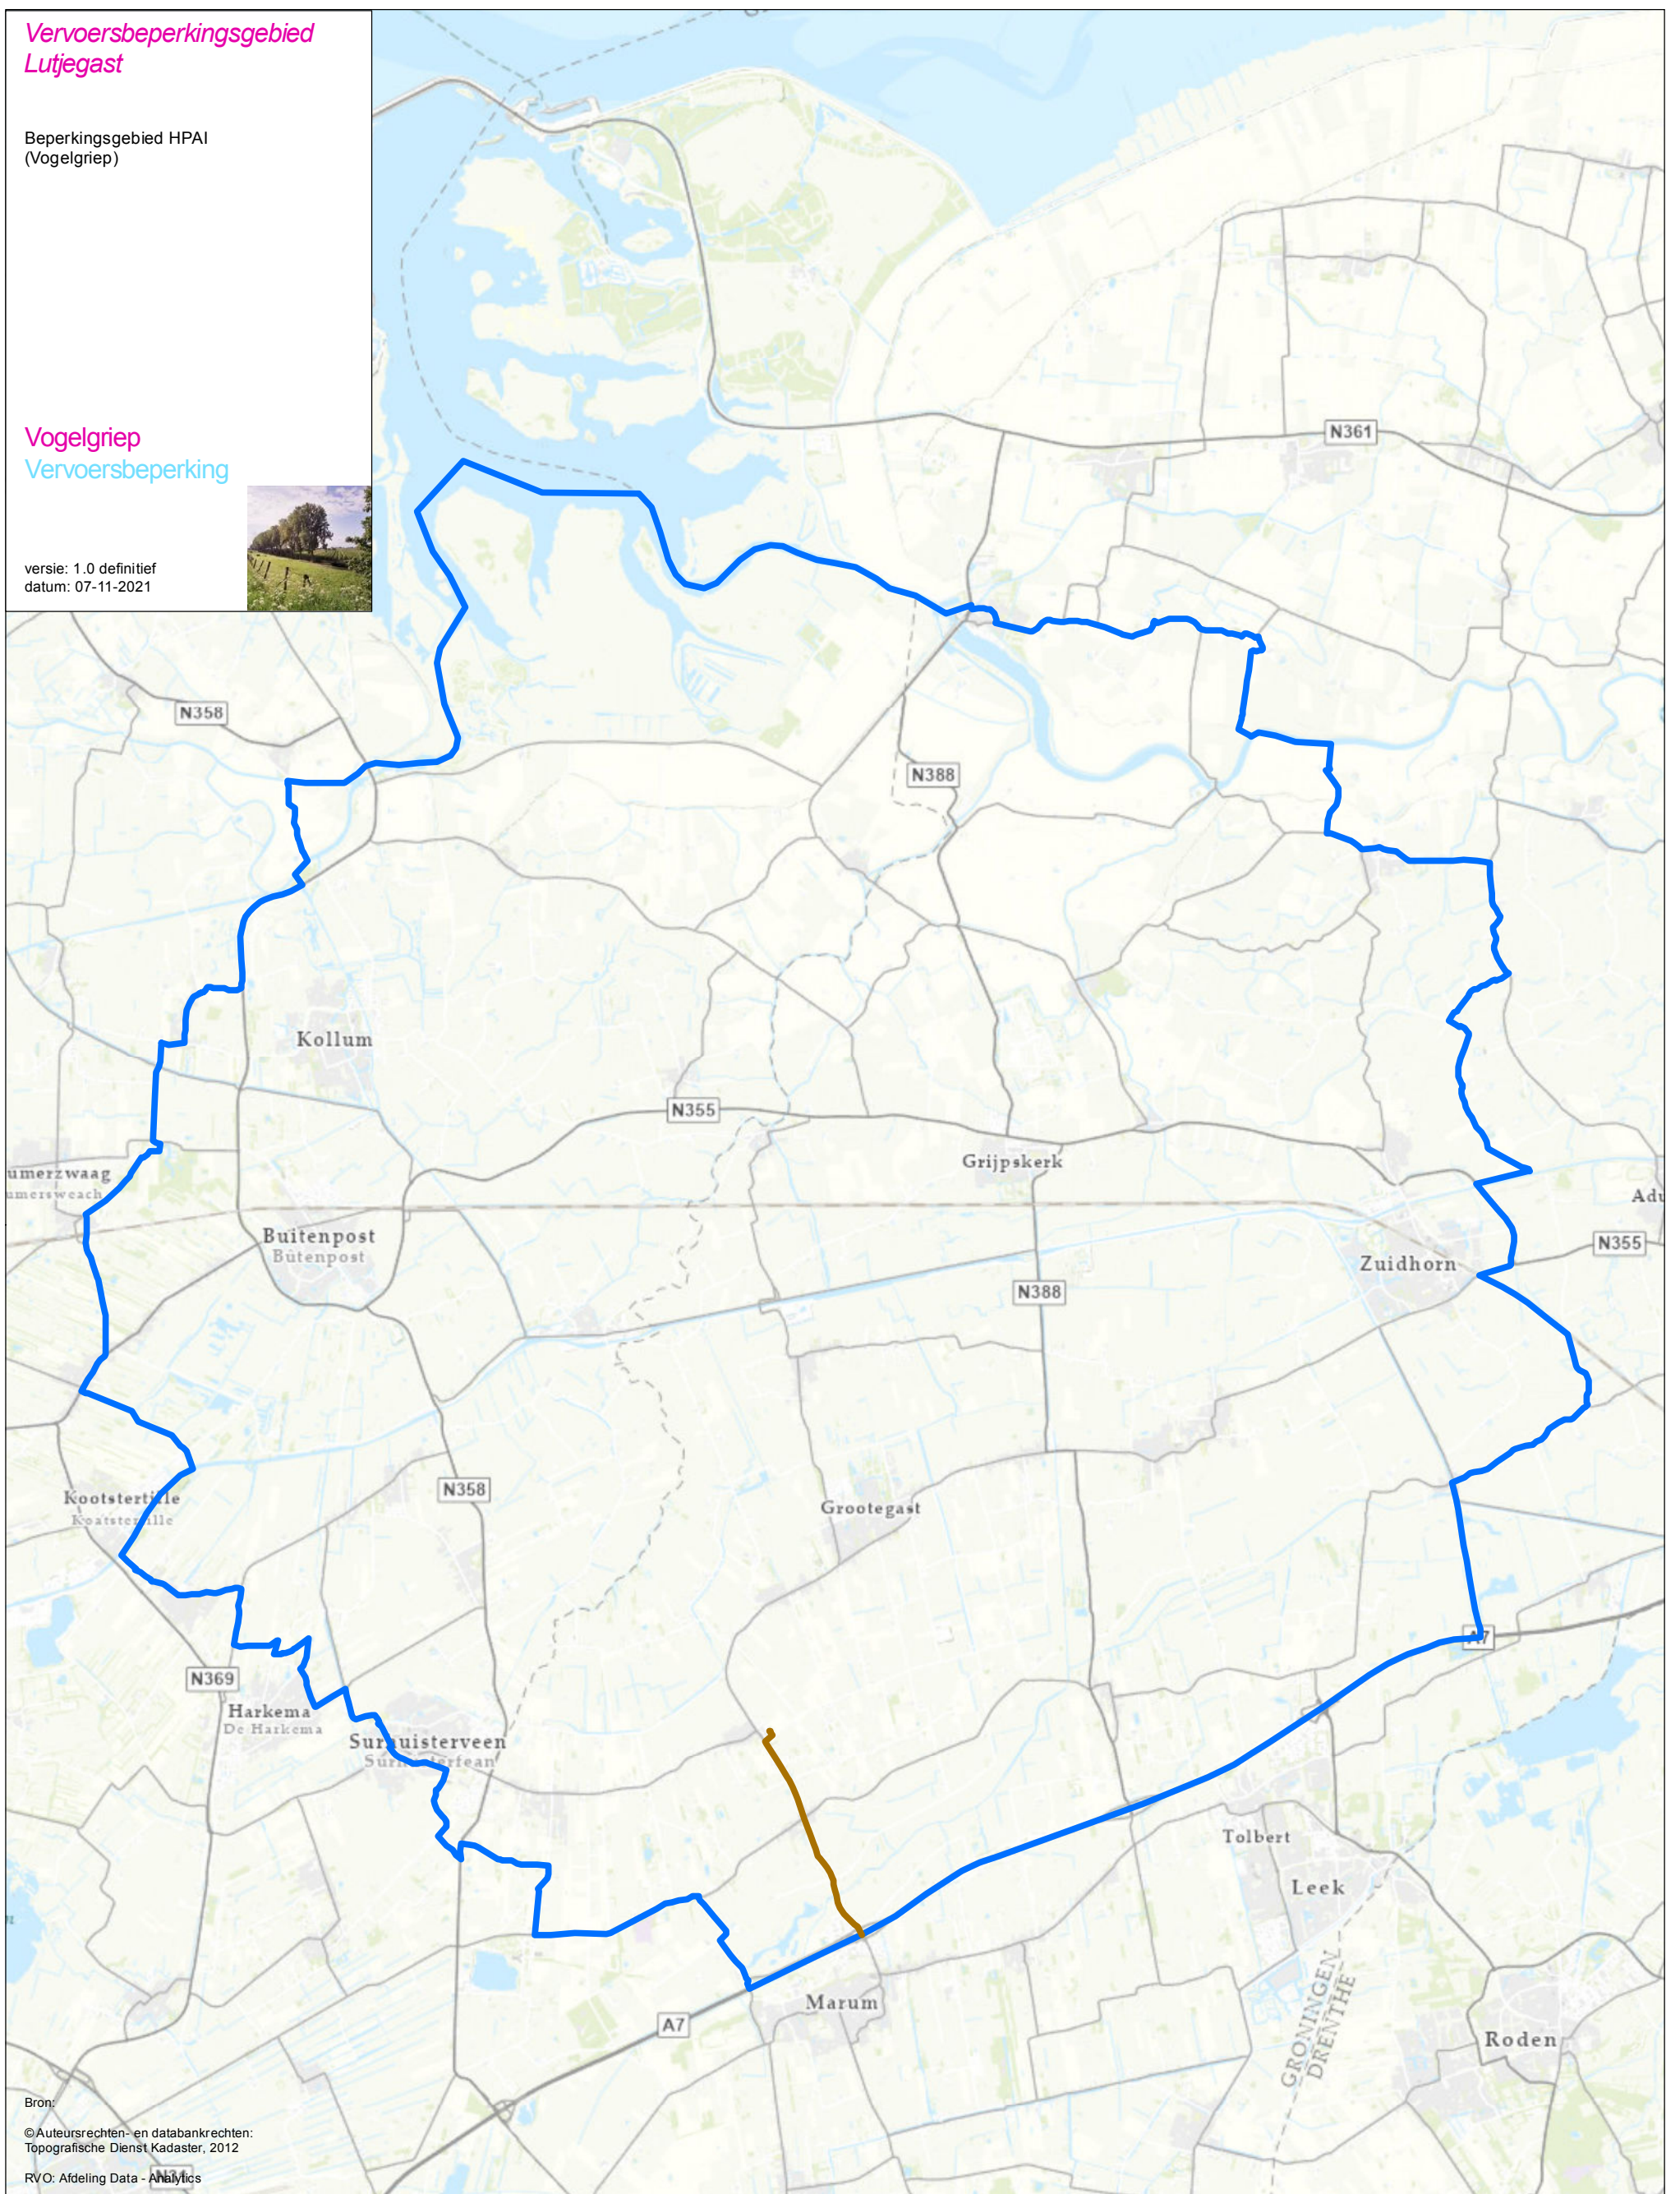

Vervoersbeperkingsgebied Lutjegast

Beperkingsgebied HPAI
(Vogelgriep)

Vogelgriep
Vervoersbeperking

versie: 1.0 definitief
datum: 07-11-2021

Bron:
©Auteursrechten- en databankrechten:
Topografische Dienst Kadaster, 2012
RVO: Afdeling Data - Analytics

-  Vervoersbeperkinggebied
-  Corridor 2Sisters/Storteboom