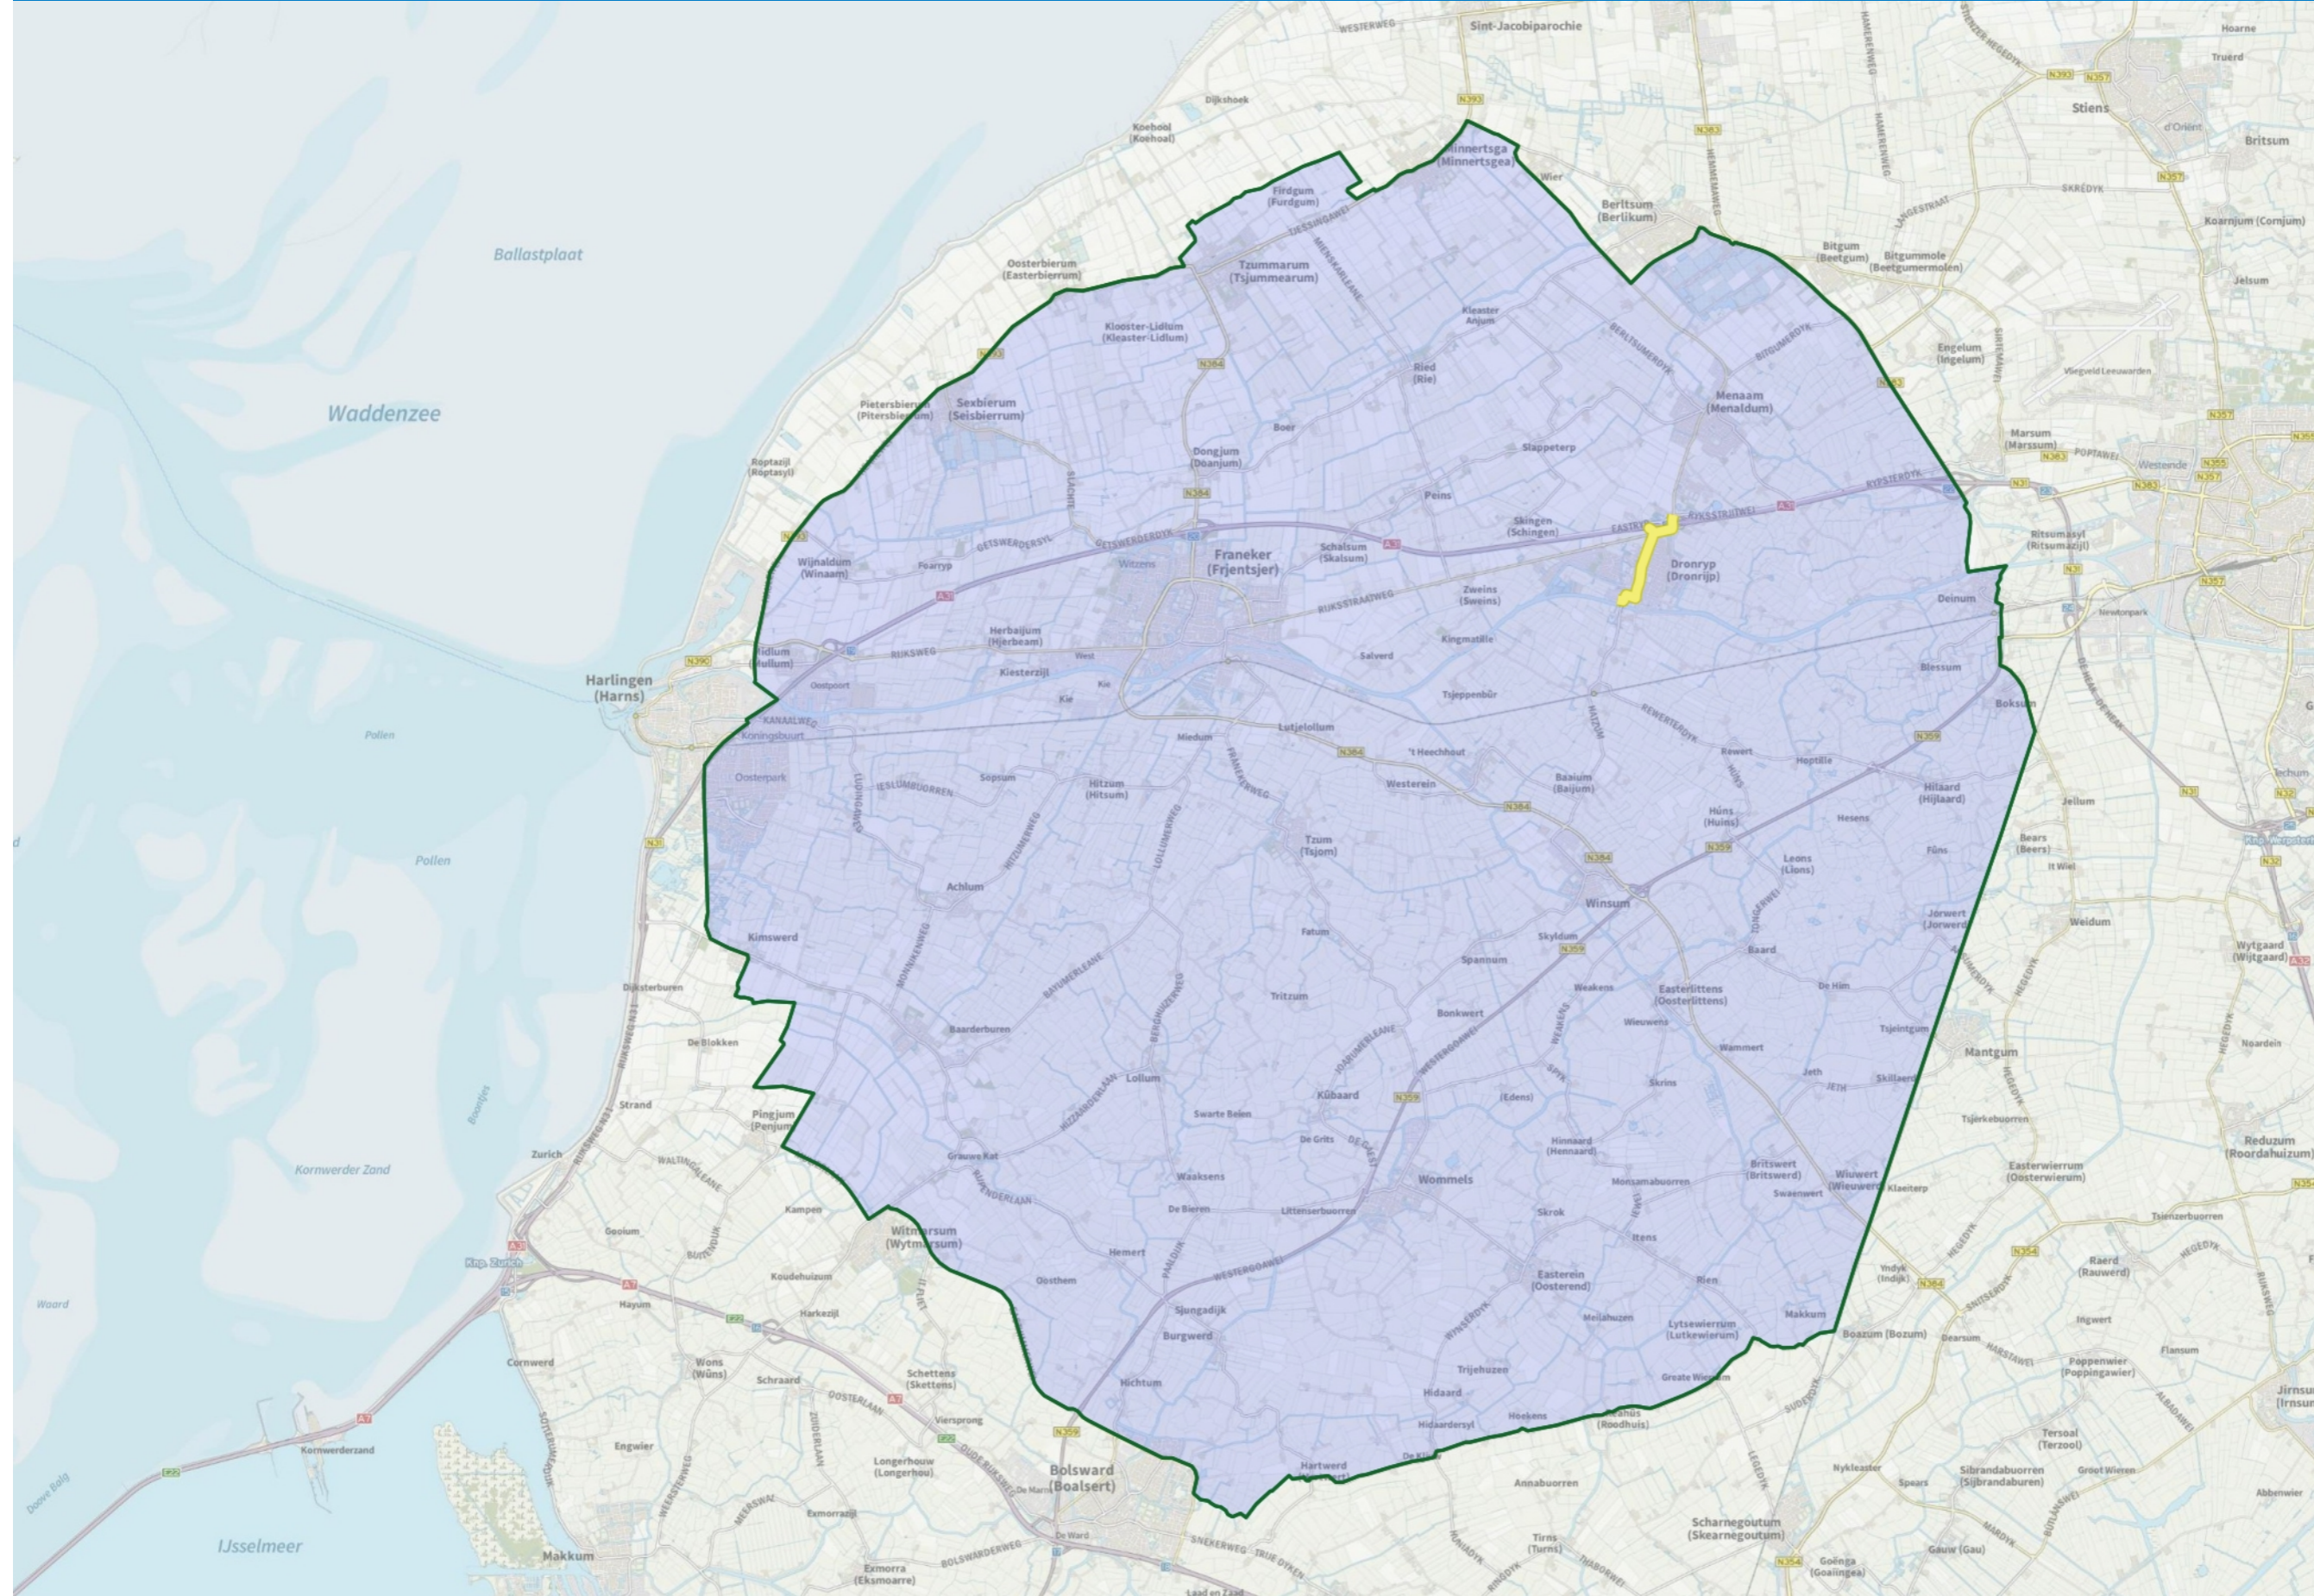

10KM Gebiedsbeschrijving

AI Tzum

Legenda

Auteur: Geert
Datum: 15-06-2022
Schaal (A3): 1:101.593

Vertrouwelijk
EZ - Aan de kaart kunnen geen rechten ontleend worden. Gegeneerd uit de Geoexplorer.
© GIS Competence Center - Ministerie van EZ